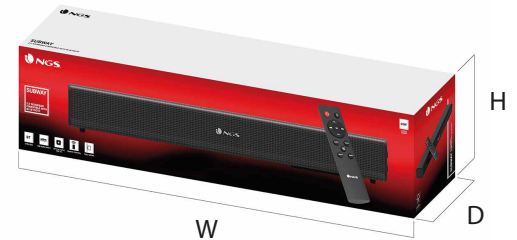

SUBWAY

2.0 SOUNDBAR COMPATIBLE WITH BLUETOOTH

EMBALAJE: 8435430620849

CAJA EXTERNA: 8435430620856

PVP: 49,90 €

DESCRIPCIÓN

- Barra de sonido compatible con tecnología bluetooth para disfrutar de un sonido envolvente.
- Dispone de entrada óptica para conectar a la TV, entrada auxiliar y entrada USB para reproducir tu música favorita.
- Gracias a su mando a distancia, podrás subir y bajar el volumen, adelantar o retroceder pistas, encender o apagar el altavoz e incluso cambiar de modo de ecualización entre los modos disponibles (Música, película, noticias & normal).
- Sus 40W de salida harán que tu salón se convierta en una auténtica sala de cine o discoteca.
- Su diseño compacto encaja en cualquier espacio e incluso se puede colgar en la pared.
- Incluye tacos y tornillos.

CARACTERÍSTICAS TÉCNICAS

- Potencia de salida: 40W
- Compatible con bluetooth 5.0
- Entrada de audio USB
- Entrada Auxiliar
- Entrada óptica
- RMS: 20W
- Mando a distancia
- Efectos EQ
- Indicador LED
- Adaptador DC

CONTENIDO DEL EMBALAJE

- SUBWAY
- Mando a distancia
- 2 pilas AA
- Guía de instalación

INFORMACIÓN LOGÍSTICA

Dimensiones (mm) y peso (g)

	W	D	H	
- Caja externa:	546	268	320	-
- Embalaje:	526	99	124	-
- Producto:	407	-	53	-