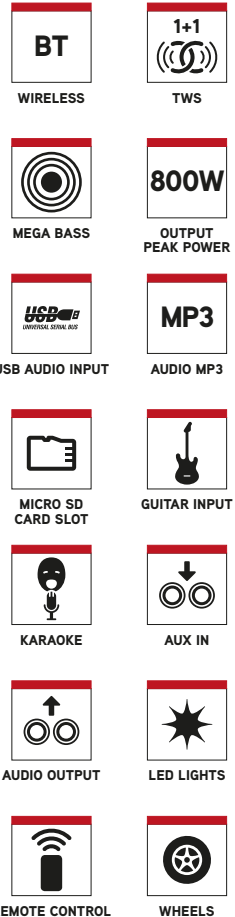

WILDDUB 2

12" DOUBLE WOOFER SPEAKER

EMBALAJE: 8435430620122

PVP: 299 €

DESCRIPCIÓN

- Completo equipo musical DJ compatible con bluetooth, 800W de potencia y excelente calidad de sonido.
- Fácilmente transportable gracias a sus ruedas.
- Equipado con entradas de audio Micro SD, USB, AUX IN y compatible con tecnología bluetooth true Wireless estéreo, que permite conectar 2 equipos de sonido de la Familia "WILDDUB" de forma inalámbrica.
- Dispone también de salida de Audio, lo que permite conectar varios equipos en serie a través de cable.
- Convierte cualquier lugar en una auténtica discoteca y sorprende en todas tus fiestas.

CARACTERÍSTICAS TÉCNICAS

- 2 x 12" altavoz woofer
- 2 x 4" altavoz tweeter
- Potencia máxima de salida: 800 W
- Función mega bajos
- Compatible con bluetooth
- TWS (True Wireless Stereo)
- USB / Micro SD / entradas AUX
- Salida de audio
- Entrada de micrófono
- Entrada para guitarra
- Pantalla LED
- Luces LED
- RMS: 100W
- Voltaje de entrada: AC100V-240V 50/60Hz
- Rango de frecuencia: 20Hz - 20kHz

CONTENIDO DEL EMBALAJE

- WILDDUB 2
- Mando a distancia (pilas no incluidas)
- Cable de alimentación de CA
- Cable de audio
- Manual de usuario
- Tarjeta de garantía de 3 años

INFORMACIÓN LOGÍSTICA

Dimensiones (mm) y peso (kg)