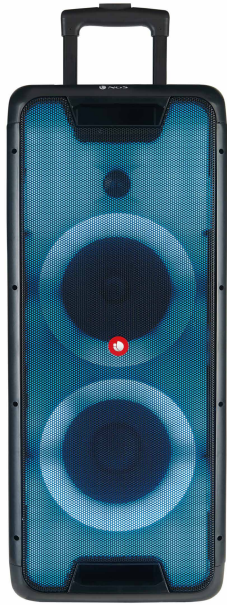

WILDRAVE 2

PORTABLE WIRELESS PARTY SPEAKER

GIFTBOX: 8435430620009

DESCRIPCIÓN

- Potente altavoz portátil equipado con doble subwoofer de 8" y 300W de potencia máxima.
- Estupendos efectos de sonido e iluminación, monta una fiesta en cualquier lugar gracias a su batería integrada.
- Su diseño compacto, el tubo telescópico y las ruedas lo convierten en un dispositivo totalmente portátil.
- Tiene varias opciones para que reproduzcas tu música como prefieras:
- Compatible con la tecnología Bluetooth 5.0: Conecta tu dispositivo mediante Bluetooth y reproduce tu música con la mejor calidad de sonido
- Entrada auxiliar: Conecta cualquier fuente de audio externa a través de un cable de audio.
- Entrada de audio USB: Conecta una memoria flash USB y reproduce todos tus archivos digitales.
- Compatible con la tecnología True Wireless Stereo: empareja dos dispositivos de forma inalámbrica y simultánea del Wild Rave a la vez y aumenta la potencia del sonido
- Cuenta con una batería recargable que puede aguantar hasta 10 horas de música (al 50 % de volumen), puede variar en función del volumen al que reproduzcas la música.
- Aporta un ambiente festivo con las luces LED multicolor incorporadas de los altavoces. Con diferentes patrones de altavoces que se sincronizan al ritmo de tus canciones favoritas.
- Incluye varios modos para iluminar tu fiesta.
- Incluye entradas de micrófono y guitarra para sacar al artista que llevas dentro.
- Incorpora un micrófono con cable para tus sesiones de Karaoke.
- Función de supergraves para potenciar los bajos a un nuevo y sorprendente nivel.
- Control de agudos y de graves que hará temblar la casa, para los tonos altos y bajos fácilmente ajustables.
- Destaca por su facilidad de uso y comodidad.
- Mando a distancia incluido