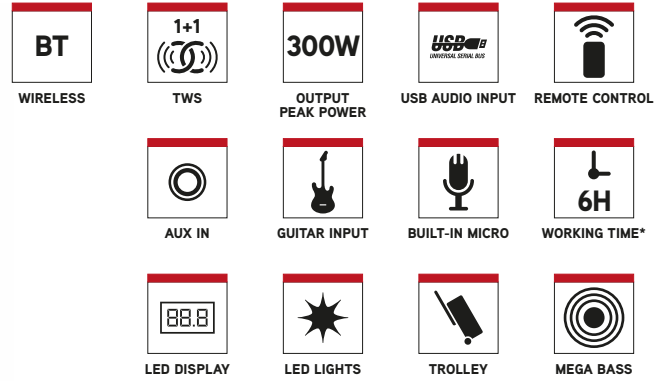

WILDRAVE 2

PORTABLE WIRELESS PARTY SPEAKER

GIFTBOX: 8435430620009

DESCRIPCIÓN

- Potente altavoz portátil equipado con doble subwoofer de 8" y 300W de potencia máxima.
- Estupendos efectos de sonido e iluminación, monta una fiesta en cualquier lugar gracias a su batería integrada.
- Su diseño compacto, el tubo telescópico y las ruedas lo convierten en un dispositivo totalmente portátil.
- Tiene varias opciones para que reproduzcas tu música como prefieras:
- Compatible con la tecnología Bluetooth 5.0: Conecta tu dispositivo mediante Bluetooth y reproduce tu música con la mejor calidad de sonido
- Entrada auxiliar: Conecta cualquier fuente de audio externa a través de un cable de audio.
- Entrada de audio USB: Conecta una memoria flash USB y reproduce todos tus archivos digitales.
- Compatible con la tecnología True Wireless Stereo: empareja dos dispositivos de forma inalámbrica y simultánea del Wild Rave a la vez y aumenta la potencia del sonido
- Cuenta con una batería recargable que puede aguantar hasta 10 horas de música (al 50 % de volumen), puede variar en función del volumen al que reproduzcas la música.
- Aporta un ambiente festivo con las luces LED multicolor incorporadas de los altavoces. Con diferentes patrones de altavoces que se sincronizan al ritmo de tus canciones favoritas.
- Incluye varios modos para iluminar tu fiesta.
- Incluye entradas de micrófono y guitarra para sacar al artista que llevas dentro.
- Incorpora un micrófono con cable para tus sesiones de Karaoke.
- Función de supergraves para potenciar los bajos a un nuevo y sorprendente nivel.
- Control de agudos y de graves que hará temblar la casa, para los tonos altos y bajos fácilmente ajustables.
- Destaca por su facilidad de uso y comodidad.
- Mando a distancia incluido