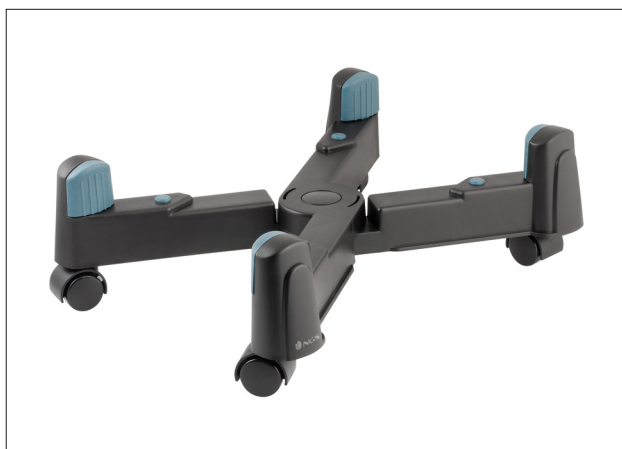

PC Transfer

Riferimento: PC Transfer

Descrizione

- Sopperto per CPU con ruote, di larghezza variabile fino a 25 cm
- Base di plastica
- Dotato di ruote per facilitarne il trasporto
- Imbottiture di protezione per evitare lo sfregamento con la CPU