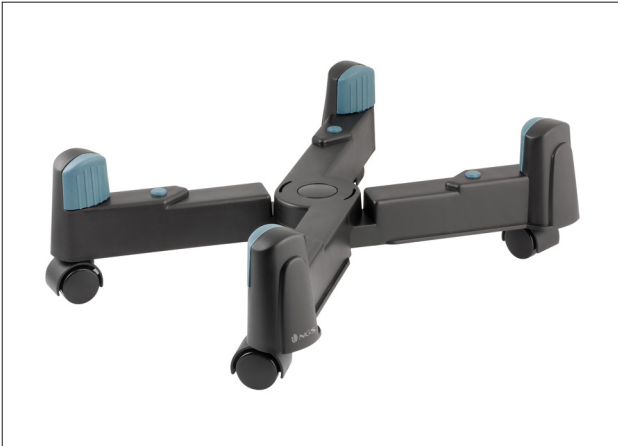

PC Transfer

Riferimento: PC Transfer

Descrizione

- Sopperto per CPU con ruote, di larghezza variabile fino a 25 cm
- Base di plastica
- Dotato di ruote per facilitarne il trasporto
- Imbottiture di protezione per evitare lo sfregamento con la CPU

Unità per pallet	Unità per scatola	Scalote per pallet	Scalote sulla base	Scalote in altezza
210	6	35	7	5

Codice a barre pacchetto: 8435430613261

Codice a barre scatola esterna: 8435430613278

PC Transfer

Immagini prodotto