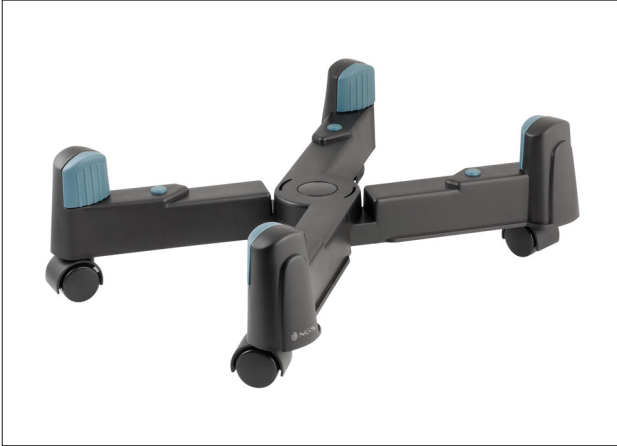

PC Transfer

Images du produit