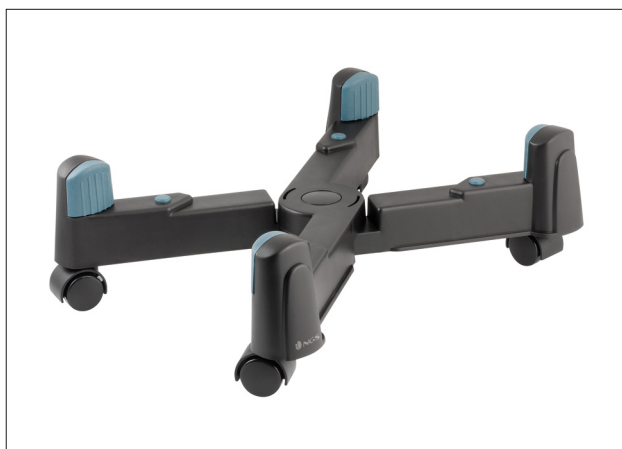

PC Transfer

Référence : PC Transfer

Description

- Chariot pour CPU, de largeur réglable jusqu'à 25 cm
- Support en plastique
- Équipé de roulettes pour faciliter son transport
- Des coussinets de protection pour éviter le frottement sur la CPU