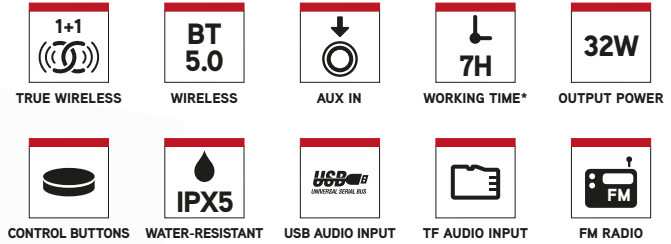

DESCRIPCIÓN

- Altavoz compatible con tecnología bluetooth, que permite conectar 2 unidades simultáneamente de forma inalámbrica.
- Resistente al agua, conforme a la norma IPX5.
- Sonido de alta calidad gracias a su gran potencia de salida.
- Dispone de radio FM, reproductor de sonido mediante memorias USB o TF y entrada auxiliar.
- Su batería de 6000mAh permite hasta 7 horas de reproducción al 70% de volumen con las luces encendidas y 20 horas con las luces apagadas.
- Dispone de 7 modos de luces diferentes.
- Incluye correa de transporte.

CARACTERÍSTICAS TÉCNICAS

- Compatible con bluetooth 5.0
- True Wireless Stereo (TWS)
- Potencia de salida: 32W (2 x 16W)
- Resistente al agua IPX5
- Batería: Ion-Li 6000mAh/7,4V
- Tiempo de funcionamiento: 7 horas*
- Potencia de entrada: USB tipo C 5V/1A
- Entradas de audio USB / TF / AUX IN
- Radio FM
- RMS: 16W
- Distancia de funcionamiento: hasta 10 metros